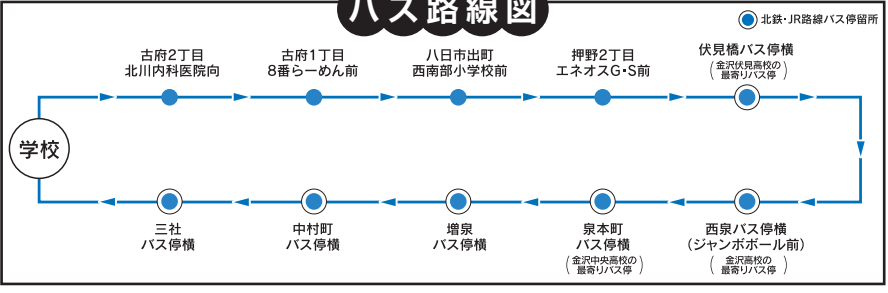

お送りします

- 最終バスは、8:35 発 (土曜日は 12:45 発) となります。
- 教習時限 11 限目は 2 月 10 日～4 月 10 日・7 月 20 日～9 月 20 日の期間は実施いたしませんのでご了承下さい。

森本駅前国道沿 バス停横

※国道沿いのバス停でお待ち下さい。森本駅前のバスターミナルではございません。

11号車 北陸学院・金沢学院大・北陸大方面

このコースは 予約が必要です

TEL(076)237-8100

☎0120-831-810

※ 2 限目予約の方は前日をお願いします。

※ 3 限目以降予約の方は 2 時間以上前をお願いします。

間に合う時限	③	④	⑤土曜除く	⑧	⑨	—	—
学校発		10:20	12:00	14:30	16:00	19:40	20:35
平和町 市民病院前		10:48	12:23	14:53	16:23	お送りします	
北陸学院短大 ロータリー		10:55	12:30	15:00	16:30		
永安町 大桑石材前		10:58	12:33	15:03	16:33		
末町 農協前		10:59	12:34	15:04	16:34		
東部車庫 バス停横		11:00	12:35	15:05	16:35		
金沢学院大学		11:05	12:40	15:10	16:40		
北陸大学 駐輪場横三叉路		11:10	12:45	15:15	16:45		
太陽が丘 バス停横		11:11	12:46	15:16	16:46		
学校着		11:50	13:20	15:50	17:20		

○教習時限 11 限目は 2 月 10 日～4 月 10 日・7 月 20 日～9 月 20 日の期間は実施いたしませんのでご了承下さい。

12号車 八日市・米泉方面

バス路線図

**このコースは
予約が必要です**

TEL(076)237-8100
☎0120-831-810

※ 2 限目予約の方は前日にお願
いします。
※ 3 限目以降予約の方は 2 時
間以上前にお願います。

間に合う時限	②	③	④	⑤	⑥	⑦	⑧	⑨	⑩	⑪	—	
学校発	8:50	9:50	10:50	11:50	13:30	14:30	15:35	16:35	17:30	18:40	19:40	20:35
古府2丁目 北川内科医院向	9:03	10:03	11:03	12:03	13:43	14:43	15:48	16:48				
古府1丁目 8番らーめん前	9:07	10:07	11:07	12:07	13:47	14:47	15:52	16:52				
八日市出町 西南部小学校前	9:10	10:10	11:10	12:10	13:50	14:50	15:55	16:55				
押野2丁目 エネオS・G・S前	9:12	10:12	11:12	12:12	13:52	14:52	15:57	16:57				
伏見橋 バス停横	9:14	10:14	11:14	12:14	13:54	14:54	15:59	16:59				
西泉(ジャンボール前) バス停横	9:15	10:15	11:15	12:15	13:55	14:55	16:00	17:00				
泉本町 バス停横	9:17	10:17	11:17	12:17	13:57	14:57	16:02	17:02				
増泉 バス停横	9:19	10:19	11:19	12:19	13:59	14:59	16:04	17:04				
中村町 バス停横	9:20	10:20	11:20	12:20	14:00	15:00	16:05	17:05				
三社 バス停横	9:22	10:22	11:22	12:22	14:02	15:02	16:07	17:07				
学校着	9:40	10:40	11:40	12:40	14:20	15:20	16:25	17:25				