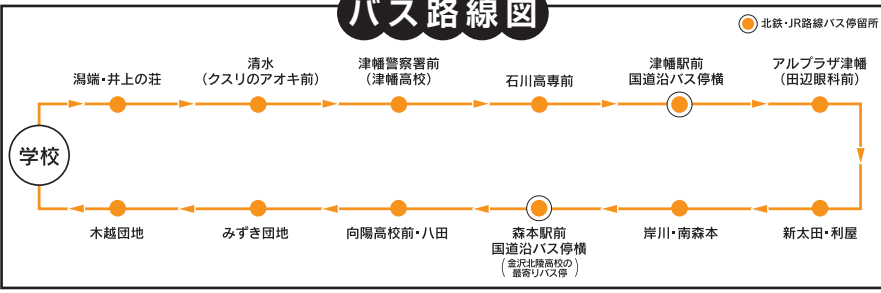

10号車 津幡方面

バス路線図

**このコースは
予約が必要です**

TEL(076)237-8100
☎0120-831-810

※ 2 限目予約の方は前日にお願
いします。
※ 3 限目以降予約の方は 2 時
間以上前にお願います。

間に合う時限	②	③	④	⑤	⑥	⑦	⑧	⑨	⑩	⑪	—	—
学校発	8:50	9:50	10:50	11:50	13:30	14:30	15:35	16:35	—	18:40	19:40	20:35
湯端・井上の庄	9:07	10:07	11:07	12:07	13:47	14:47	15:52	16:52				
清水 クスリのアオキ前	9:10	10:10	11:10	12:10	13:50	14:50	15:55	16:55				
津幡警察署前 (津幡高校)	9:12	10:12	11:12	12:12	13:52	14:52	15:57	16:57				
石川高専前	9:14	10:14	11:14	12:14	13:54	14:54	15:59	16:59				
津幡駅前国道沿 バス停前	9:14	10:14	11:14	12:14	13:54	14:54	15:59	16:59				
アルブラザ津幡 (田辺眼科前)	9:14	10:14	11:14	12:14	13:54	14:54	15:59	16:59				
新太田・利屋	9:16	10:16	11:16	12:16	13:56	14:56	16:01	17:01				
岸川・南森本	9:18	10:18	11:18	12:18	13:58	14:58	16:03	17:03				
森本駅前国道沿 バス停横	9:23	10:23	11:23	12:23	14:03	15:03	16:08	17:08				
向陽高校前・八田	9:28	10:28	11:28	12:28	14:08	15:08	16:13	17:13				
みずき団地	9:28	10:28	11:28	12:28	14:08	15:08	16:13	17:13				
木越団地	9:30	10:30	11:30	12:30	14:10	15:10	16:15	17:15				
学校着	9:40	10:40	11:40	12:40	14:20	15:20	16:25	17:25				

お送りします

- ○最終バスは、8:35 発 (土曜日は 12:45 発) となります。
- ○教習時限 11 限目は 2 月 10 日～4 月 10 日・7 月 20 日～9 月 20 日の期間は実施いたしませんのでご了承下さい。