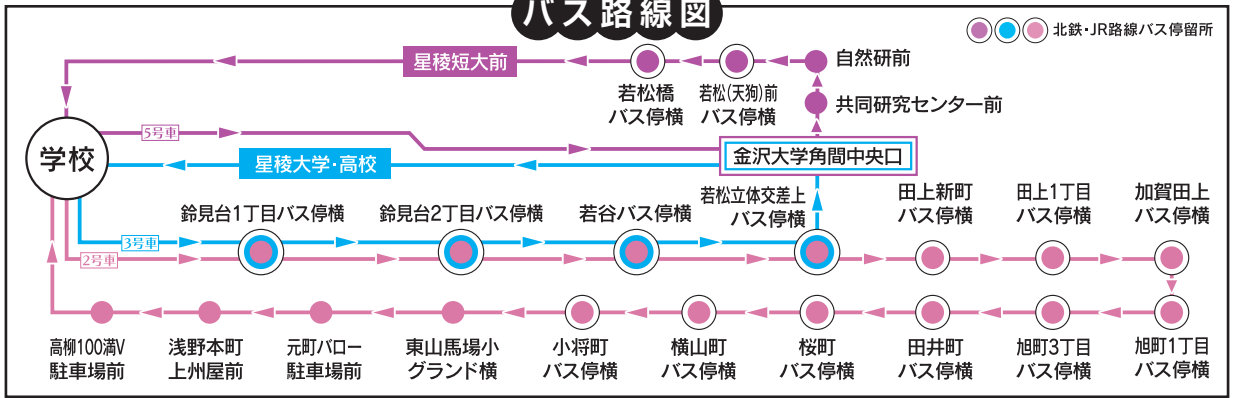

永安町 カーブミラー

- 最終バスは、8：35 発（土曜日は 12：45 発）となります。
- 修了検定、卒業検定を受ける際は、1 限目に間に合うバスにお乗り下さい。
- 教習時限 11 限目は 2月 10日～4月 10日・7月 20日～9月 20日 の期間は実施いたしませんので ご了承下さい。

2号車・3号車・5号車

バス路線図

2号車 旭町・田上方面

間に合う時限	①	②	③	④	⑤	—	⑥	⑦	⑧	⑨	⑩	⑪	—	
学校発	7:30	8:50	9:50	10:50	11:50	12:45	13:30	14:30	15:35	16:35	17:30	18:40	19:40	20:35
鈴見台1丁目 バス停横	7:48	3号車をご利用下さい					3号車をご利用下さい							旭町・田上方面を お送りします (旭町・田上方面を お送りします)
鈴見台2丁目 バス停横	7:49													
若谷 バス停横	7:50													
若松 立体交差上 バス停横	7:51													
田上新町 バス停横	7:54	9:11	10:11	11:11	12:11	13:51	14:51	15:56	16:56	17:54	19:01			
田上1丁目 バス停横	7:55	9:12	10:12	11:12	12:12	13:52	14:52	15:57	16:57	17:55	19:02			
加賀田上 バス停横	7:56	9:13	10:13	11:13	12:13	13:53	14:53	15:58	16:58	17:56	19:03			
旭町1丁目 バス停横	8:01	9:17	10:17	11:17	12:17	13:57	14:57	16:02	17:02	18:01	19:07			
旭町3丁目 バス停横	8:02	9:18	10:18	11:18	12:18	13:58	14:58	16:03	17:03	18:02	19:08			
田井町 バス停横	8:03	9:19	10:19	11:19	12:19	13:59	14:59	16:04	17:04	18:03	19:09			
桜町 バス停横	8:05	9:21	10:21	11:21	12:21	14:01	15:01	16:06	17:06	18:05	19:11			
横山町 バス停横	8:06	9:22	10:22	11:22	12:22	14:02	15:02	16:07	17:07	18:06	19:12			
小將町 バス停横	8:07	9:23	10:23	11:23	12:23	14:03	15:03	16:08	17:08	18:07	19:13			
東山馬場小グランド横	8:13	9:26	10:26	11:26	12:26	14:06	15:06	16:11	17:11	18:13	19:16			
元町ハロー駐車場前	8:15	9:28	10:28	11:28	12:28	14:08	15:08	16:13	17:13	18:15	19:18			
浅野本町 上州屋前	8:17	9:30	10:30	11:30	12:30	14:10	15:10	16:15	17:15	18:17	19:20			
高柳100満V 駐車場前	8:18	9:32	10:32	11:32	12:32	14:12	15:12	16:17	17:17	18:18	19:22			
学校着	8:30	9:40	10:40	11:40	12:40	14:20	15:20	16:25	17:25	18:30	19:30			