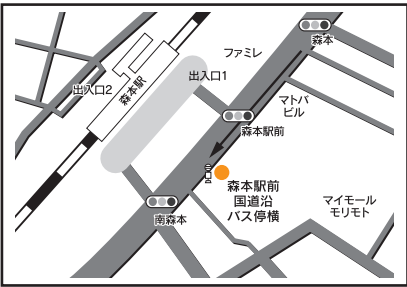

○最終バスは、8:35発(土曜日は12:45発)となります。

○教習時限11限目は2月10日~4月10日・7月20日~9月20日の期間は実施いたしませんのでご了承下さい。

10号車 津幡方面

バス路線図

**このコースは
予約が必要です**

TEL(076)237-8100
☎0120-831-810

※ 2 限目予約の方は前日にお願
いします。
※ 3 限目以降予約の方は 2 時
間以上前にお願います。

間に合う時限	②	③	④	⑤	⑥	⑦	⑧	⑨	⑩	⑪	—	—
学校発	8:50	9:50	10:50	11:50	13:30	14:30	15:35	16:35	—	18:40	19:40	20:35
湯端・井上の庄	9:07	10:07	11:07	12:07	13:47	14:47	15:52	16:52				
清水 クスリのアオキ前	9:10	10:10	11:10	12:10	13:50	14:50	15:55	16:55				
津幡警察署前 (津幡高校)	9:12	10:12	11:12	12:12	13:52	14:52	15:57	16:57				
石川高専前	9:14	10:14	11:14	12:14	13:54	14:54	15:59	16:59				
津幡駅前国道沿 バス停前	9:14	10:14	11:14	12:14	13:54	14:54	15:59	16:59				
アルブラザ津幡 (田辺眼科前)	9:14	10:14	11:14	12:14	13:54	14:54	15:59	16:59				
新太田・利屋	9:16	10:16	11:16	12:16	13:56	14:56	16:01	17:01				
岸川・南森本	9:18	10:18	11:18	12:18	13:58	14:58	16:03	17:03				
森本駅前国道沿 バス停横	9:23	10:23	11:23	12:23	14:03	15:03	16:08	17:08				
向陽高校前・八田	9:28	10:28	11:28	12:28	14:08	15:08	16:13	17:13				
みずき団地	9:28	10:28	11:28	12:28	14:08	15:08	16:13	17:13				
木越団地	9:30	10:30	11:30	12:30	14:10	15:10	16:15	17:15				
学校着	9:40	10:40	11:40	12:40	14:20	15:20	16:25	17:25				

お送りします

- 最終バスは、8:35 発 (土曜日は 12:45 発) となります。
- 教習時限 11 限目は 2 月 10 日～4 月 10 日・7 月 20 日～9 月 20 日の期間は実施いたしませんのでご了承下さい。

森本駅前国道沿 バス停横

※国道沿いのバス停でお待ち下さい。森本駅前のバスターミナルではございません。

11号車 北陸学院・金沢学院大・北陸大方面

このコースは 予約が必要です

TEL(076)237-8100

☎0120-831-810

※ 2 限目予約の方は前日をお願いします。

※ 3 限目以降予約の方は 2 時間以上前をお願いします。

間に合う時限	③	④	⑤土曜除く	⑧	⑨	—	—
学校発		10:20	12:00	14:30	16:00	19:40	20:35
平和町 市民病院前		10:48	12:23	14:53	16:23	お送りします	
北陸学院短大 ロータリー		10:55	12:30	15:00	16:30		
永安町 大桑石材前		10:58	12:33	15:03	16:33		
末町 農協前		10:59	12:34	15:04	16:34		
東部車庫 バス停横		11:00	12:35	15:05	16:35		
金沢学院大学		11:05	12:40	15:10	16:40		
北陸大学 駐輪場横三叉路		11:10	12:45	15:15	16:45		
太陽が丘 バス停横		11:11	12:46	15:16	16:46		
学校着		11:50	13:20	15:50	17:20		