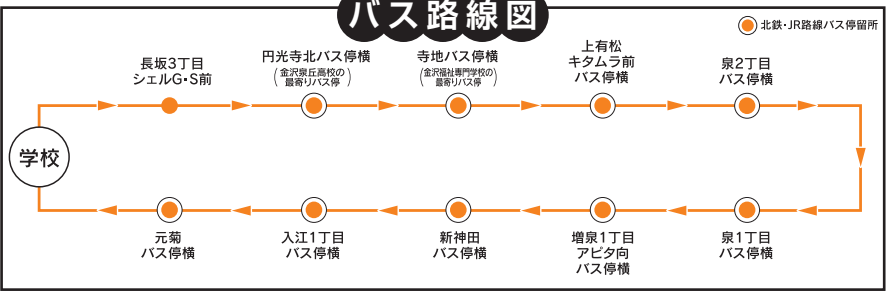

お送りします

- 最終バスは、8:35 発 (土
曜日は 12:45 発) となり
ます。
- 教習時限 11 限目は 2 月
10 日～4 月 10 日・7 月
20 日～9 月 20 日の期間
は実施いたしませんのでご
了承下さい。

伏見橋 バス停横

16号車 円光寺・野町・増泉方面

バス路線図

**このコースは
予約が必要です**

TEL(076)237-8100
☎0120-831-810

※ 2 限目予約の方は前日にお願
いします。
※ 3 限目以降予約の方は 2 時
間以上前にお願います。

間に合う時限	②	③	④	⑤	⑥	⑦	⑧	⑨	—		
学校発	8:50	9:50	10:50	11:50	13:30	14:30	15:35	16:35	—	19:40	20:35
長坂3丁目 シェルG・S前	9:10	10:10	11:10	12:10	13:50	14:50	15:55	16:55			
円光寺北 バス停横	9:11	10:11	11:11	12:11	13:51	14:51	15:56	16:56			
寺地 バス停横	9:12	10:12	11:12	12:12	13:52	14:52	15:57	16:57			
上有松 キタムラ前バス停横	9:14	10:14	11:14	12:14	13:54	14:54	15:59	16:59			
泉2丁目 バス停横	9:16	10:16	11:16	12:16	13:56	14:56	16:01	17:01			
泉1丁目 バス停横	9:17	10:17	11:17	12:17	13:57	14:57	16:02	17:02			
増泉1丁目 アビタ向バス停横	9:21	10:21	11:21	12:21	14:01	15:01	16:06	17:06			
新神田 バス停横	9:24	10:24	11:24	12:24	14:04	15:04	16:09	17:09			
入江1丁目 バス停横	9:25	10:25	11:25	12:25	14:05	15:05	16:10	17:10			
元菊 バス停横	9:26	10:26	11:26	12:26	14:06	15:06	16:11	17:11			
学校着	9:40	10:40	11:40	12:40	14:20	15:20	16:25	17:25			

お送りします(6号車をご利用下さい)

○教習時限 11 限目は 2 月 10 日～4 月 10 日・7 月 20 日～9 月 20 日の期間は実施いたしませんのでご了承下さい。

13号車 玉鉾・西金沢・御経塚方面

バス路線図

このコースは 予約が必要です

TEL(076)237-8100
☎0120-831-810

※ 2 限目予約の方は前日にお願
いします。
※ 3 限目以降予約の方は 2 時
間以上前にお願いします。