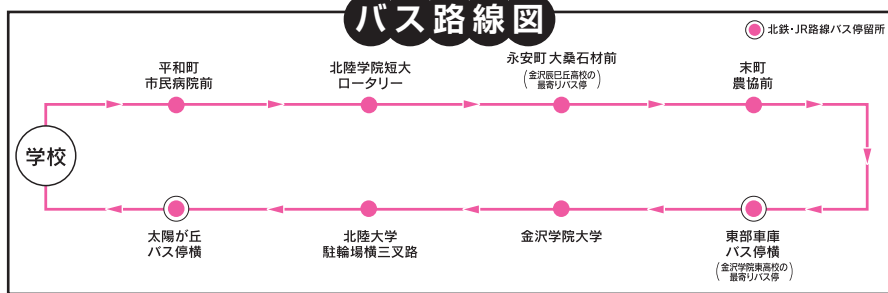

○最終バスは、8:35発(土曜日は12:45発)となります。

○教習時限11限目は2月10日~4月10日・7月20日~9月20日の期間は実施いたしませんのでご了承下さい。

10号車 津幡方面

バス路線図

**このコースは
予約が必要です**

TEL(076)237-8100
☎0120-831-810

※ 2 限目予約の方は前日にお願
いします。
※ 3 限目以降予約の方は 2 時
間以上前にお願います。

間に合う時限	②	③	④	⑤	⑥	⑦	⑧	⑨	⑩	⑪	—	—
学校発	8:50	9:50	10:50	11:50	13:30	14:30	15:35	16:35	—	18:40	19:40	20:35
湯端・井上の庄	9:07	10:07	11:07	12:07	13:47	14:47	15:52	16:52				
清水 クスリのアオキ前	9:10	10:10	11:10	12:10	13:50	14:50	15:55	16:55				
津幡警察署前 (津幡高校)	9:12	10:12	11:12	12:12	13:52	14:52	15:57	16:57				
石川高専前	9:14	10:14	11:14	12:14	13:54	14:54	15:59	16:59				
津幡駅前国道沿 バス停前	9:14	10:14	11:14	12:14	13:54	14:54	15:59	16:59				
アルブラザ津幡 (田辺眼科前)	9:14	10:14	11:14	12:14	13:54	14:54	15:59	16:59				
新太田・利屋	9:16	10:16	11:16	12:16	13:56	14:56	16:01	17:01				
岸川・南森本	9:18	10:18	11:18	12:18	13:58	14:58	16:03	17:03				
森本駅前国道沿 バス停横	9:23	10:23	11:23	12:23	14:03	15:03	16:08	17:08				
向陽高校前・八田	9:28	10:28	11:28	12:28	14:08	15:08	16:13	17:13				
みずき団地	9:28	10:28	11:28	12:28	14:08	15:08	16:13	17:13				
木越団地	9:30	10:30	11:30	12:30	14:10	15:10	16:15	17:15				
学校着	9:40	10:40	11:40	12:40	14:20	15:20	16:25	17:25				

お送りします

- 最終バスは、8:35 発 (土曜日は 12:45 発) となります。
- 教習時限 11 限目は 2 月 10 日～4 月 10 日・7 月 20 日～9 月 20 日の期間は実施いたしませんのでご了承下さい。

森本駅前国道沿 バス停横

※国道沿いのバス停でお待ち下さい。森本駅前のバスターミナルではございません。

11号車 北陸学院・金沢学院大・北陸大方面

このコースは 予約が必要です

TEL(076)237-8100

☎0120-831-810

※ 2 限目予約の方は前日をお願いします。

※ 3 限目以降予約の方は 2 時間以上前をお願いします。

間に合う時限	③	④	⑤土曜除く	⑧	⑨	—	—
学校発		10:20	12:00	14:30	16:00	19:40	20:35
平和町 市民病院前		10:48	12:23	14:53	16:23	お送りします	
北陸学院短大 ロータリー		10:55	12:30	15:00	16:30		
永安町 大桑石材前		10:58	12:33	15:03	16:33		
末町 農協前		10:59	12:34	15:04	16:34		
東部車庫 バス停横		11:00	12:35	15:05	16:35		
金沢学院大学		11:05	12:40	15:10	16:40		
北陸大学 駐輪場横三叉路		11:10	12:45	15:15	16:45		
太陽が丘 バス停横		11:11	12:46	15:16	16:46		
学校着		11:50	13:20	15:50	17:20		