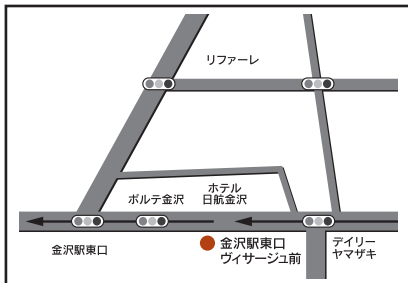

金沢駅東口 ヴィサージュ前