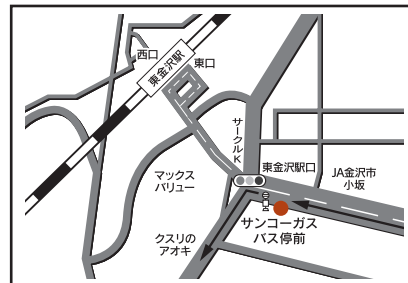

お送りします

金沢駅西口 金沢駅東通りバス停横

金沢駅東口 ホテル日航金沢前

- 最終バスは、8：35発（土曜日は12：45発）となります。
- 教習時限11限目は2月10日～4月10日・7月20日～9月20日の期間は実施いたしませんのでご了承下さい。
- 修了検定、卒業検定を受ける際は、1限目に間に合うバスにお乗り下さい。

7号車 諸江・金沢駅・鳴和方面

バス路線図

間に合う時限	②	③	④	⑤	⑥	⑦	⑧	⑨	⑩	⑪	—	
学校発	8:50	9:50	10:50	11:50	13:30	14:30	15:35	16:35	17:40	18:40	19:40	20:35
南新保 マツヤ金沢店前	8:57	9:57	10:57	11:57	13:37	14:37	15:42	16:42				
諸江 アルブラザ前	8:58	9:58	10:58	11:58	13:38	14:38	15:43	16:43				
諸江町小学校前 バス停横	8:59	9:59	10:59	11:59	13:39	14:39	15:44	16:44				
金沢駅西口 トヨタカローラ石川前	9:02	10:02	11:02	12:02	13:42	14:42	15:47	16:47				
中橋 亀甲庵前	9:04	10:04	11:04	12:04	13:44	14:44	15:49	16:49				
金沢駅東口 ヴィサージュ前	9:06	10:06	11:06	12:06	13:46	14:46	15:51	16:51				
浅野町小学校前 バス停横	9:08	10:08	11:08	12:08	13:48	14:48	15:53	16:53				
神宮寺 三菱自動車前	9:10	10:10	11:10	12:10	13:50	14:50	15:55	16:55				
春日町 宝くじ売り場前 バス停横	9:11	10:11	11:11	12:11	13:51	14:51	15:56	16:56				
鳴和 バス停横	9:13	10:13	11:13	12:13	13:53	14:53	15:58	16:58				
東金沢駅東口 サンコーガス前	9:14	10:14	11:14	12:14	13:54	14:54	15:59	16:59				
神宮寺 和おんの湯向	9:15	10:15	11:15	12:15	13:55	14:55	16:00	17:00				
学校着	9:40	10:40	11:40	12:40	14:20	15:20	16:25	17:25				

お送りします(6号車をご利用下さい)

○教習時限 11 限目は 2月 10日～4月 10日・7月 20日～9月 20日の期間は実施いたしませんのでご了承下さい。

金沢駅東口 ヴィサージュ前

東金沢駅東口 サンコーガス前

8号車 内灘方面

バス路線図

早朝バス ○1限目・修了検定・卒業検定に間に合います。

学校発	直江バス停横	近岡秋吉前	粟崎南口バス停横	粟崎1丁目チューリップ向	粟崎2丁目バス停横	旭ヶ丘クスリのアオキ前	緑台1・2丁目バス停横	向陽台東京ストア前	鶴ヶ丘4・5丁目バス停横	大清水バス停横	内灘消防署前	大根布バス停横	白帆台ニュータウンバス停横	内灘消防署向	向粟崎パールドライ向	北間十六文亭向	三ツ屋かきはら歯科前	近岡バス停横	粟崎南口バス停横	粟崎1丁目チューリップ前	粟崎2丁目バス停横	旭ヶ丘クスリのアオキ前	緑台1・2丁目バス停横	千鳥台(内灘高校)ヴァイオラライズ緑台前	向陽台郵便局前	高松医院駐車場前	北間十六文亭向	問屋団地流通会館向	三ツ屋かきはら歯科前	近岡バス停横	粟崎南口バス停横	粟崎1丁目チューリップ前	粟崎2丁目バス停横	旭ヶ丘めぐみクリニック前	緑台出光G・S向	千鳥台(内灘高校)ヴァイオラライズ緑台前	向陽台東京ストア前	学校着
7:30	7:45	7:46	7:48	7:50	7:51	7:52	7:53	7:54	7:56	7:57	7:58	7:59	8:00	8:02	8:04	8:15	8:17	8:18	8:30																			