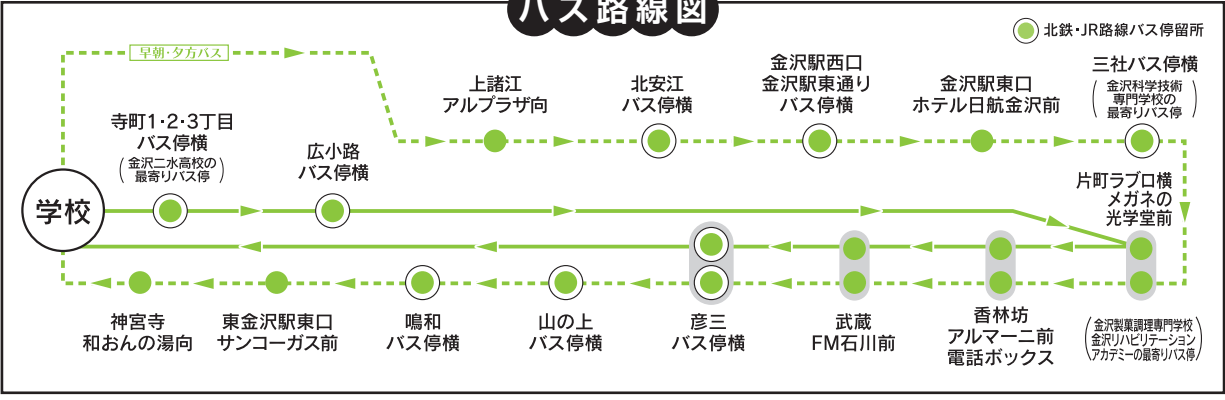

○教習時限 11 限目は 2 月 10 日～4 月 10 日・7 月 20 日～9 月 20 日の期間は実施いたしませんのでご了承下さい。

若松 立体交差上 バス停横

5号車 金沢大学→エクシール城東直通便

間に合う時限	④	⑤	⑦	⑨
学校発	10:10	11:55	14:30	16:05
金大授業終了時刻	(10:15)	(12:00)	(14:30)	(16:15)
金沢大学 中央口	10:35	12:20	14:55	16:30
共同研究センター前	10:37	12:22	14:57	16:32
自然研前	10:39	12:24	14:59	16:34
若松(天狗)前 バス停横	10:42	12:27	15:02	16:37
若松橋 バス停横	10:43	12:28	15:03	16:38
星稜短大授業終了時刻	(10:20)	(12:00)	(14:20)	(16:00)
星稜短大前	10:55	12:40	15:15	16:50
学校着	11:10	12:55	15:30	5:05

○教習時限 11 限目は 2 月 10 日～4 月 10 日・7 月 20 日～9 月 20 日の期間は実施いたしませんのでご了承下さい。

6号車 寺町・香林坊・武蔵方面

バス路線図

間に合う時限	①	②	③	④	⑤	⑥	⑦	⑧	⑨	⑩	⑪	—	
学校発	7:30	8:50	9:50	10:50	11:50	12:45	13:30	14:30	15:35	16:35	17:30	18:40	19:40 20:35
寺町1・2・3丁目 バス停横	—	9:12	10:12	11:12	12:12	—	13:52	14:52	15:57	16:57	—	—	
広小路 バス停横	—	9:14	10:14	11:14	12:14	—	13:54	14:54	15:59	16:59	—	—	
上諸江 アルプラザ向	7:40	—				—	—				17:42	18:45	
北安江 バス停横	7:42	—				—	—				17:43	18:46	
金沢駅西口 金沢駅東通りバス停横	7:44	通りません				—	通りません				17:45	18:48	
金沢駅東口 ホテル日航金沢前	7:48	—				12:53	—				17:50	18:52	
三社 バス停横	7:51	—				12:56	—				17:52	18:54	
片町ラプロ横 メガネの光学堂前	7:57	9:18	10:18	11:18	12:18	13:02	13:58	14:58	16:03	17:03	17:57	18:58	
香林坊 アルマー二前電話ボックス	7:58	9:19	10:19	11:19	12:19	13:04	13:59	14:59	16:04	17:04	18:01	19:01	
武蔵 FM 石川前	8:01	9:21	10:21	11:21	12:21	13:06	14:01	15:01	16:06	17:06	18:04	19:04	
彦三 バス停横	8:02	9:21	10:21	11:21	12:21	13:07	14:01	15:01	16:06	17:06	18:06	19:06	
山の上 バス停横	8:06	—				—	—						
鳴和 バス停横	8:09	—				—	—						
東金沢駅東口 サンコーガス前	8:12	通りません				—	通りません				予約 運行	予約 運行	
神宮寺 和おんの湯向	8:13	—				—	—						
学校着	8:30	9:40	10:40	11:40	12:40	13:20	14:20	15:20	16:25	17:25	18:30	19:30	