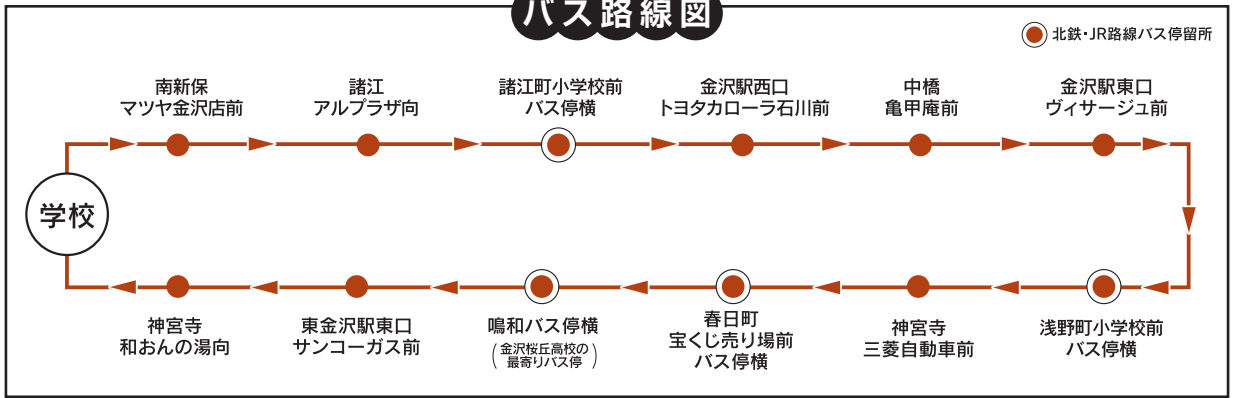

お送りします

金沢駅西口 金沢駅東通りバス停横

金沢駅東口 ホテル日航金沢前

- 最終バスは、8：35発（土曜日は12：45発）となります。
- 教習時限11限目は2月10日～4月10日・7月20日～9月20日の期間は実施いたしませんのでご了承下さい。
- 修了検定、卒業検定を受ける際は、1限目に間に合うバスにお乗り下さい。

7号車 諸江・金沢駅・鳴和方面

バス路線図

間に合う時限	②	③	④	⑤	⑥	⑦	⑧	⑨	⑩	⑪	—	
学校発	8:50	9:50	10:50	11:50	13:30	14:30	15:35	16:35	17:40	18:40	19:40	20:35
南新保 マツヤ金沢店前	8:57	9:57	10:57	11:57	13:37	14:37	15:42	16:42				
諸江 アルブラザ前	8:58	9:58	10:58	11:58	13:38	14:38	15:43	16:43				
諸江町小学校前 バス停横	8:59	9:59	10:59	11:59	13:39	14:39	15:44	16:44				
金沢駅西口 トヨタカローラ石川前	9:02	10:02	11:02	12:02	13:42	14:42	15:47	16:47				
中橋 亀甲庵前	9:04	10:04	11:04	12:04	13:44	14:44	15:49	16:49				
金沢駅東口 ヴィサージュ前	9:06	10:06	11:06	12:06	13:46	14:46	15:51	16:51				
浅野町小学校前 バス停横	9:08	10:08	11:08	12:08	13:48	14:48	15:53	16:53				
神宮寺 三菱自動車前	9:10	10:10	11:10	12:10	13:50	14:50	15:55	16:55				
春日町 宝くじ売り場前 バス停横	9:11	10:11	11:11	12:11	13:51	14:51	15:56	16:56				
鳴和 バス停横	9:13	10:13	11:13	12:13	13:53	14:53	15:58	16:58				
東金沢駅東口 サンコーガス前	9:14	10:14	11:14	12:14	13:54	14:54	15:59	16:59				
神宮寺 和おんの湯向	9:15	10:15	11:15	12:15	13:55	14:55	16:00	17:00				
学校着	9:40	10:40	11:40	12:40	14:20	15:20	16:25	17:25				

お送りします(6号車をご利用下さい)

○教習時限 11 限目は 2月 10日～4月 10日・7月 20日～9月 20日の期間は実施いたしませんのでご了承下さい。

金沢駅東口 ヴィサージュ前

東金沢駅東口 サンコーガス前

8号車 内灘方面

バス路線図

早朝バス ○1限目・修了検定・卒業検定に間に合います。

学校発	直江バス停横	近岡秋吉前	粟崎南口バス停横	粟崎1丁目チューリップ向	粟崎2丁目バス停横	旭ヶ丘クスリのアオキ前	緑台1・2丁目バス停横	向陽台東京ストア前	鶴ヶ丘4・5丁目バス停横	大清水バス停横	内灘消防署前	大根布バス停横	白帆台ニュータウンバス停横	内灘消防署向	向粟崎パールドライ向	北間十六文亭向	三ツ屋かきはら歯科前	近岡バス停横	粟崎南口バス停横	粟崎1丁目チューリップ前	粟崎2丁目バス停横	旭ヶ丘クスリのアオキ前	緑台1・2丁目バス停横	千鳥台(内灘高校)ヴァイオラライズ緑台前	向陽台郵便局前	高松医院駐車場前	北間十六文亭向	問屋団地流通会館向	三ツ屋かきはら歯科前	近岡バス停横	粟崎南口バス停横	粟崎1丁目チューリップ前	粟崎2丁目バス停横	旭ヶ丘めぐみクリニック前	緑台出光G・S向	千鳥台(内灘高校)ヴァイオラライズ緑台前	向陽台東京ストア前	学校着
7:30	7:45	7:46	7:48	7:50	7:51	7:52	7:53	7:54	7:56	7:57	7:58	7:59	8:00	8:02	8:04	8:15	8:17	8:18	8:30																			