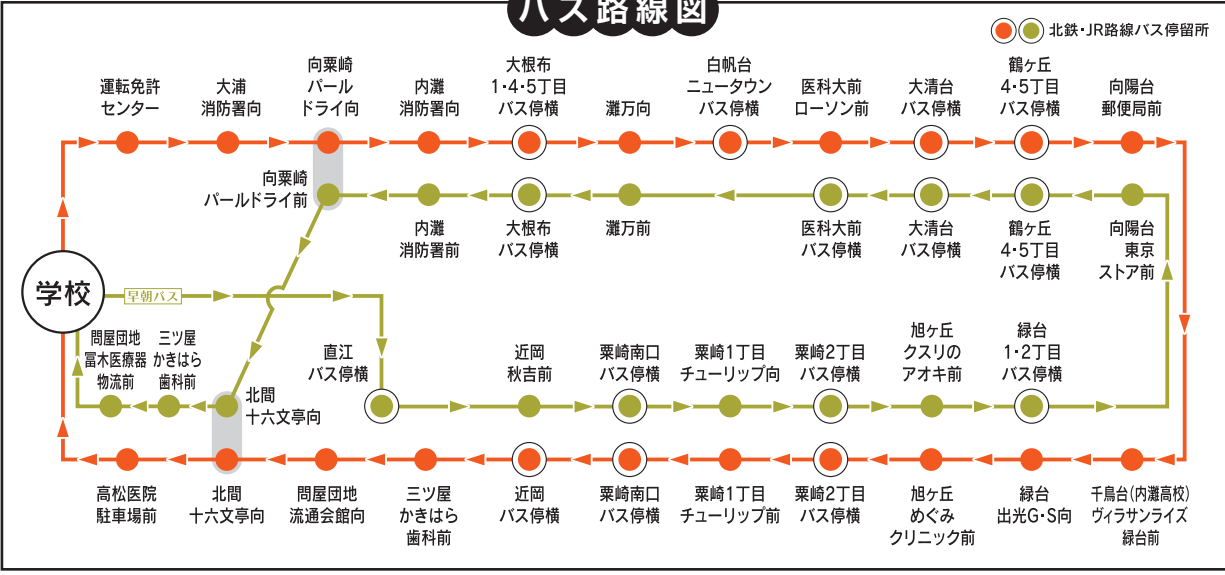

お送りします(6号車をご利用下さい)

○教習時限 11 限目は 2月 10日～4月 10日・7月 20日～9月 20日の期間は実施いたしませんのでご了承下さい。

金沢駅東口 ヴィサージュ前

東金沢駅東口 サンコーガス前

8号車 内灘方面

バス路線図

早朝バス ○1限目・修了検定・卒業検定に間に合います。

学校発	直江バス停横	近岡秋吉前	粟崎南口バス停横	粟崎1丁目チューリップ向	粟崎2丁目バス停横	旭ヶ丘クスリのアオキ前	緑台1・2丁目バス停横	向陽台東京ストア前	鶴ヶ丘4・5丁目バス停横	大清水バス停横	内灘消防署前	大根布バス停横	白帆台ニュータウンバス停横	内灘消防署向	向粟崎パールドライ向	北間十六文亭向	三ツ屋かきはら歯科前	近岡バス停横	粟崎南口バス停横	粟崎1丁目チューリップ前	粟崎2丁目バス停横	旭ヶ丘クスリのアオキ前	緑台1・2丁目バス停横	千鳥台(内灘高校)ヴァイオラライズ緑台前	向陽台郵便局前	高松医院駐車場前	北間十六文亭向	問屋団地流通会館向	三ツ屋かきはら歯科前	近岡バス停横	粟崎南口バス停横	粟崎1丁目チューリップ前	粟崎2丁目バス停横	旭ヶ丘めぐみクリニック前	緑台出光G・S向	千鳥台(内灘高校)ヴァイオラライズ緑台前	向陽台東京ストア前	学校着
7:30	7:45	7:46	7:48	7:50	7:51	7:52	7:53	7:54	7:56	7:57	7:58	7:59	8:00	8:02	8:04	8:15	8:17	8:18	8:30																			