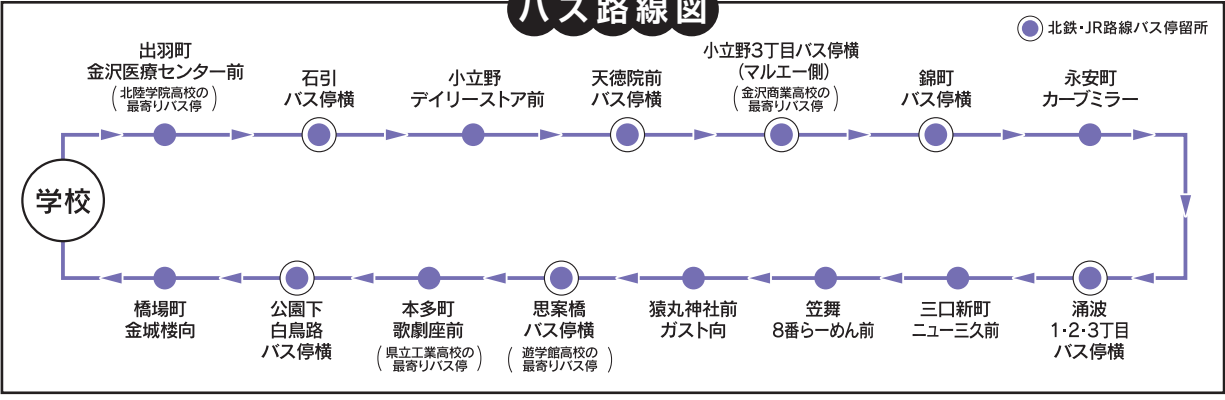

1号車 小立野・笠舞方面

バス路線図

間に合う時限	①	②	③	④	⑤	—	⑥	⑦	⑧	⑨	⑩	⑪	—	
学校発	7:30	8:50	9:50	10:50	11:50	12:45	13:30	14:30	15:35	16:35	17:30	18:40	19:40	20:35
元町 東山 山の上 森山 方面	お送りします													
出羽町 金沢医療センター前	7:52	9:05	10:05	11:05	12:05	お送りします	13:45	14:45	15:50	16:50	17:49	18:58	お送りします	
石引 バス停横	7:53	9:06	10:06	11:06	12:06		13:46	14:46	15:51	16:51	17:50	18:59		
小立野 デイリーストア前	7:55	9:08	10:08	11:08	12:08		13:48	14:48	15:53	16:53	17:52	19:00		
天徳院前 バス停横	7:56	9:09	10:09	11:09	12:09		—	13:49	14:49	15:54	16:54	17:53		19:01
小立野3丁目 バス停横 (マルエー側)	7:58	9:10	10:10	11:10	12:10		—	13:50	14:50	15:55	16:55	17:55		19:02
錦町 バス停横	8:00	—	—	—	—		—	—	—	—	—	—		—
永安町 カーブミラー	8:05	—	—	—	—		—	—	—	—	—	—		—
浦波 1・2・3丁目バス停横	8:07	—	—	—	—		—	—	—	—	—	—		—
三口新町 ニュー三久前	8:11	9:12	10:12	11:12	12:12		—	13:52	14:52	15:57	16:57	17:58		19:05
笠舞 8番らーめん前	8:13	9:13	10:13	11:13	12:13		—	13:53	14:53	15:58	16:58	17:59		19:06
猿丸神社前 ガスト向	8:15	9:14	10:14	11:14	12:14		お送りします	13:54	14:54	15:59	16:59	18:00		19:07
思案橋 バス停横	8:16	9:16	10:16	11:16	12:16	13:56		14:56	16:01	17:01	18:01	19:08		
本多町 歌劇座前	8:22	9:19	10:19	11:19	12:19	13:59		14:59	16:04	17:04	18:03	19:12		
公園下 白鳥路バス停横	8:25	9:22	10:22	11:22	12:22	14:02		15:02	16:07	17:07	18:05	19:13		
橋場町 金城楼向	8:26	9:23	10:23	11:23	12:23	14:03		15:03	16:08	17:08	18:06	19:14		
学校着	8:40	9:40	10:40	11:40	12:40	14:20		15:20	16:25	17:25	18:30	19:30