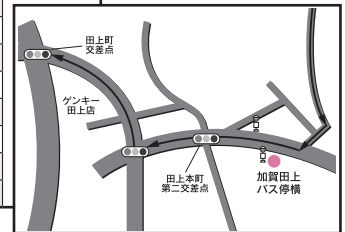

加賀田上 バス停横

3号車 金沢大学・星稜大学方面

間に合う時限	①	②	③	④	⑤	—	⑥	⑦	⑧	⑨	⑩	⑪	—	
学校発	7:30	8:50	9:50	10:50	11:50	12:45	13:30	14:30	15:35	16:35	17:30	18:40	19:40	20:35
鈴見台1丁目 バス停横	7:48	9:07	10:07	11:07	12:07	(旭町・田上方面を お送りします)		13:47	14:47	15:52	16:52	17:54	(旭町・田上方面を お送りします)	
鈴見台2丁目 バス停横	7:49	9:08	10:08	11:08	12:08			13:48	14:48	15:53	16:53	17:55		
若谷 バス停横	7:50	9:09	10:09	11:09	12:09			13:49	14:49	15:54	16:54	17:56		
若松 立体交差上 バス停横	7:51	9:10	10:10	11:10	12:10			13:50	14:50	15:55	16:55	17:57		
金沢大学 角間中央口	9:13	10:13	11:13	12:13	12:13			13:53	14:53	15:58	16:58	18:05		
星稜大学・高校	9:23	10:23	11:23	12:23	12:23			14:07	15:07	16:12	17:12	—		
学校着	9:40	10:40	11:40	12:40	12:40			14:20	15:20	16:25	17:25	18:30		

○教習時限 11 限目は 2 月 10 日～4 月 10 日・7 月 20 日～9 月 20 日の期間は実施いたしませんのでご了承下さい。