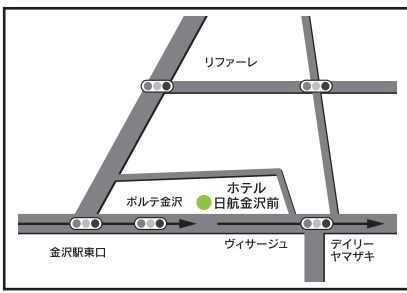

金沢駅東口 ホテル日航金沢前