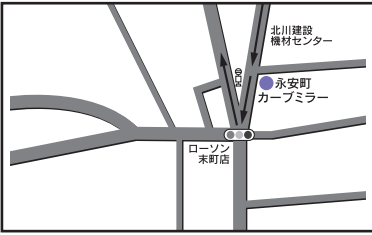

永安町 カーブミラー

- 最終バスは、8：35 発（土曜日は 12：45 発）となります。
- 修了検定、卒業検定を受ける際は、1 限目に間に合うバスにお乗り下さい。
- 教習時限 11 限目は 2月 10日～4月 10日・7月 20日～9月 20日 の期間は実施いたしませんので ご了承下さい。

2号車・3号車・5号車

バス路線図

2号車 旭町・田上方面

間に合う時限	①	②	③	④	⑤	—	⑥	⑦	⑧	⑨	⑩	⑪	—	
学校発	7:30	8:50	9:50	10:50	11:50	12:45	13:30	14:30	15:35	16:35	17:30	18:40	19:40	20:35
鈴見台1丁目 バス停横	7:48	3号車をご利用下さい					3号車をご利用下さい							旭町・田上方面を お送りします (旭町・田上方面を お送りします)
鈴見台2丁目 バス停横	7:49													
若谷 バス停横	7:50													
若松 立体交差上 バス停横	7:51													
田上新町 バス停横	7:54	9:11	10:11	11:11	12:11	13:51	14:51	15:56	16:56	17:54	19:01			
田上1丁目 バス停横	7:55	9:12	10:12	11:12	12:12	13:52	14:52	15:57	16:57	17:55	19:02			
加賀田上 バス停横	7:56	9:13	10:13	11:13	12:13	13:53	14:53	15:58	16:58	17:56	19:03			
旭町1丁目 バス停横	8:01	9:17	10:17	11:17	12:17	13:57	14:57	16:02	17:02	18:01	19:07			
旭町3丁目 バス停横	8:02	9:18	10:18	11:18	12:18	13:58	14:58	16:03	17:03	18:02	19:08			
田井町 バス停横	8:03	9:19	10:19	11:19	12:19	13:59	14:59	16:04	17:04	18:03	19:09			
桜町 バス停横	8:05	9:21	10:21	11:21	12:21	14:01	15:01	16:06	17:06	18:05	19:11			
横山町 バス停横	8:06	9:22	10:22	11:22	12:22	14:02	15:02	16:07	17:07	18:06	19:12			
小將町 バス停横	8:07	9:23	10:23	11:23	12:23	14:03	15:03	16:08	17:08	18:07	19:13			
東山馬場小グランド横	8:13	9:26	10:26	11:26	12:26	14:06	15:06	16:11	17:11	18:13	19:16			
元町ハロー駐車場前	8:15	9:28	10:28	11:28	12:28	14:08	15:08	16:13	17:13	18:15	19:18			
浅野本町 上州屋前	8:17	9:30	10:30	11:30	12:30	14:10	15:10	16:15	17:15	18:17	19:20			
高柳100満V 駐車場前	8:18	9:32	10:32	11:32	12:32	14:12	15:12	16:17	17:17	18:18	19:22			
学校着	8:30	9:40	10:40	11:40	12:40	14:20	15:20	16:25	17:25	18:30	19:30			