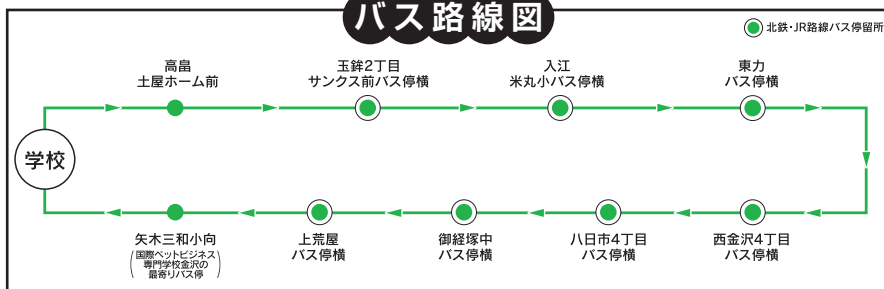

○教習時限 11 限目は 2 月 10 日～4 月 10 日・7 月 20 日～9 月 20 日の期間は実施いたしませんのでご了承下さい。

12号車 八日市・米泉方面

バス路線図

**このコースは
予約が必要です**

TEL(076)237-8100
☎0120-831-810

※ 2 限目予約の方は前日にお願
いします。
※ 3 限目以降予約の方は 2 時
間以上前にお願います。

間に合う時限	②	③	④	⑤	⑥	⑦	⑧	⑨	⑩	⑪	—	
学校発	8:50	9:50	10:50	11:50	13:30	14:30	15:35	16:35	17:30	18:40	19:40	20:35
古府2丁目 北川内科医院向	9:03	10:03	11:03	12:03	13:43	14:43	15:48	16:48				
古府1丁目 8番らーめん前	9:07	10:07	11:07	12:07	13:47	14:47	15:52	16:52				
八日市出町 西南部小学校前	9:10	10:10	11:10	12:10	13:50	14:50	15:55	16:55				
押野2丁目 エネオS・G・S前	9:12	10:12	11:12	12:12	13:52	14:52	15:57	16:57				
伏見橋 バス停横	9:14	10:14	11:14	12:14	13:54	14:54	15:59	16:59				
西泉(ジャンボール前) バス停横	9:15	10:15	11:15	12:15	13:55	14:55	16:00	17:00				
泉本町 バス停横	9:17	10:17	11:17	12:17	13:57	14:57	16:02	17:02				
増泉 バス停横	9:19	10:19	11:19	12:19	13:59	14:59	16:04	17:04				
中村町 バス停横	9:20	10:20	11:20	12:20	14:00	15:00	16:05	17:05				
三社 バス停横	9:22	10:22	11:22	12:22	14:02	15:02	16:07	17:07				
学校着	9:40	10:40	11:40	12:40	14:20	15:20	16:25	17:25				

お送りします

- 最終バスは、8:35 発 (土
曜日は 12:45 発) となり
ます。
- 教習時限 11 限目は 2 月
10 日～4 月 10 日・7 月
20 日～9 月 20 日の期間
は実施いたしませんのでご
了承下さい。

伏見橋 バス停横

16号車 円光寺・野町・増泉方面

バス路線図

**このコースは
予約が必要です**

TEL(076)237-8100
☎0120-831-810

※ 2 限目予約の方は前日にお願
いします。
※ 3 限目以降予約の方は 2 時
間以上前にお願います。

お送りします(6号車をご利用下さい)

○教習時限 11 限目は 2 月 10 日～4 月 10 日・7 月 20 日～9 月 20 日の期間は実施いたしませんのでご了承下さい。

13号車 玉鉾・西金沢・御経塚方面

バス路線図

このコースは 予約が必要です

TEL(076)237-8100
☎0120-831-810

※ 2 限目予約の方は前日にお願
いします。
※ 3 限目以降予約の方は 2 時
間以上前にお願いします。