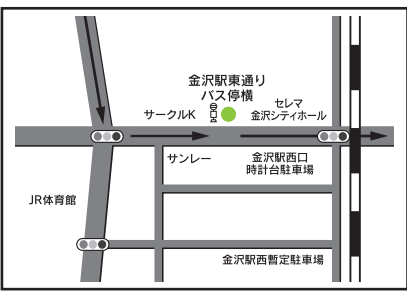

間に合う時限	①	②	③	④	⑤	⑥	⑦	⑧	⑨	⑩	⑪	—	
学校発	7:30	8:50	9:50	10:50	11:50	12:45	13:30	14:30	15:35	16:35	17:30	18:40	19:40 20:35
寺町1・2・3丁目 バス停横	—	9:12	10:12	11:12	12:12	—	13:52	14:52	15:57	16:57	—	—	
広小路 バス停横	—	9:14	10:14	11:14	12:14	—	13:54	14:54	15:59	16:59	—	—	
上諸江 アルプラザ向	7:40	—				—	—				17:42	18:45	
北安江 バス停横	7:42	—				—	—				17:43	18:46	
金沢駅西口 金沢駅東通りバス停横	7:44	通りません				—	通りません				17:45	18:48	
金沢駅東口 ホテル日航金沢前	7:48	—				12:53	—				17:50	18:52	
三社 バス停横	7:51	—				12:56	—				17:52	18:54	
片町ラプロ横 メガネの光学堂前	7:57	9:18	10:18	11:18	12:18	13:02	13:58	14:58	16:03	17:03	17:57	18:58	
香林坊 アルマー二前電話ボックス	7:58	9:19	10:19	11:19	12:19	13:04	13:59	14:59	16:04	17:04	18:01	19:01	
武蔵 FM 石川前	8:01	9:21	10:21	11:21	12:21	13:06	14:01	15:01	16:06	17:06	18:04	19:04	
彦三 バス停横	8:02	9:21	10:21	11:21	12:21	13:07	14:01	15:01	16:06	17:06	18:06	19:06	
山の上 バス停横	8:06	—				—	—						
鳴和 バス停横	8:09	—				—	—						
東金沢駅東口 サンコーガス前	8:12	通りません				—	通りません				予約 運行	予約 運行	
神宮寺 和おんの湯向	8:13	—				—	—						
学校着	8:30	9:40	10:40	11:40	12:40	13:20	14:20	15:20	16:25	17:25	18:30	19:30	

お送りします

金沢駅西口 金沢駅東通りバス停横