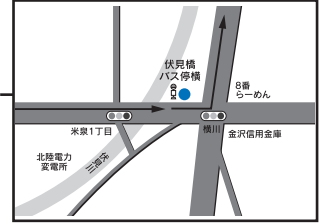

☎0120-831-810

※ 2 限目予約の方は前日をお願いします。

※ 3 限目以降予約の方は 2 時間以上前をお願いします。

間に合う時限	③	④	⑤土曜除く	⑧	⑨	—	—
学校発		10:20	12:00	14:30	16:00	19:40	20:35
平和町 市民病院前		10:48	12:23	14:53	16:23	お送りします	
北陸学院短大 ロータリー		10:55	12:30	15:00	16:30		
永安町 大桑石材前		10:58	12:33	15:03	16:33		
末町 農協前		10:59	12:34	15:04	16:34		
東部車庫 バス停横		11:00	12:35	15:05	16:35		
金沢学院大学		11:05	12:40	15:10	16:40		
北陸大学 駐輪場横三叉路		11:10	12:45	15:15	16:45		
太陽が丘 バス停横		11:11	12:46	15:16	16:46		
学校着		11:50	13:20	15:50	17:20		

○教習時限 11 限目は 2 月 10 日～4 月 10 日・7 月 20 日～9 月 20 日の期間は実施いたしませんのでご了承下さい。

12号車 八日市・米泉方面

バス路線図

**このコースは
予約が必要です**

TEL(076)237-8100
☎0120-831-810

※ 2 限目予約の方は前日にお願
いします。
※ 3 限目以降予約の方は 2 時
間以上前にお願います。

間に合う時限	②	③	④	⑤	⑥	⑦	⑧	⑨	⑩	⑪	—	
学校発	8:50	9:50	10:50	11:50	13:30	14:30	15:35	16:35	17:30	18:40	19:40	20:35
古府2丁目 北川内科医院向	9:03	10:03	11:03	12:03	13:43	14:43	15:48	16:48				
古府1丁目 8番らーめん前	9:07	10:07	11:07	12:07	13:47	14:47	15:52	16:52				
八日市出町 西南部小学校前	9:10	10:10	11:10	12:10	13:50	14:50	15:55	16:55				
押野2丁目 エネオS・G・S前	9:12	10:12	11:12	12:12	13:52	14:52	15:57	16:57				
伏見橋 バス停横	9:14	10:14	11:14	12:14	13:54	14:54	15:59	16:59				
西泉(ジャンボール前) バス停横	9:15	10:15	11:15	12:15	13:55	14:55	16:00	17:00				
泉本町 バス停横	9:17	10:17	11:17	12:17	13:57	14:57	16:02	17:02				
増泉 バス停横	9:19	10:19	11:19	12:19	13:59	14:59	16:04	17:04				
中村町 バス停横	9:20	10:20	11:20	12:20	14:00	15:00	16:05	17:05				
三社 バス停横	9:22	10:22	11:22	12:22	14:02	15:02	16:07	17:07				
学校着	9:40	10:40	11:40	12:40	14:20	15:20	16:25	17:25				

お送りします

- 最終バスは、8:35 発 (土
曜日は 12:45 発) となり
ます。
- 教習時限 11 限目は 2 月
10 日～4 月 10 日・7 月
20 日～9 月 20 日の期間
は実施いたしませんのでご
了承下さい。

伏見橋 バス停横

16号車 円光寺・野町・増泉方面

バス路線図

**このコースは
予約が必要です**

TEL(076)237-8100
☎0120-831-810

※ 2 限目予約の方は前日にお願
いします。
※ 3 限目以降予約の方は 2 時
間以上前にお願います。